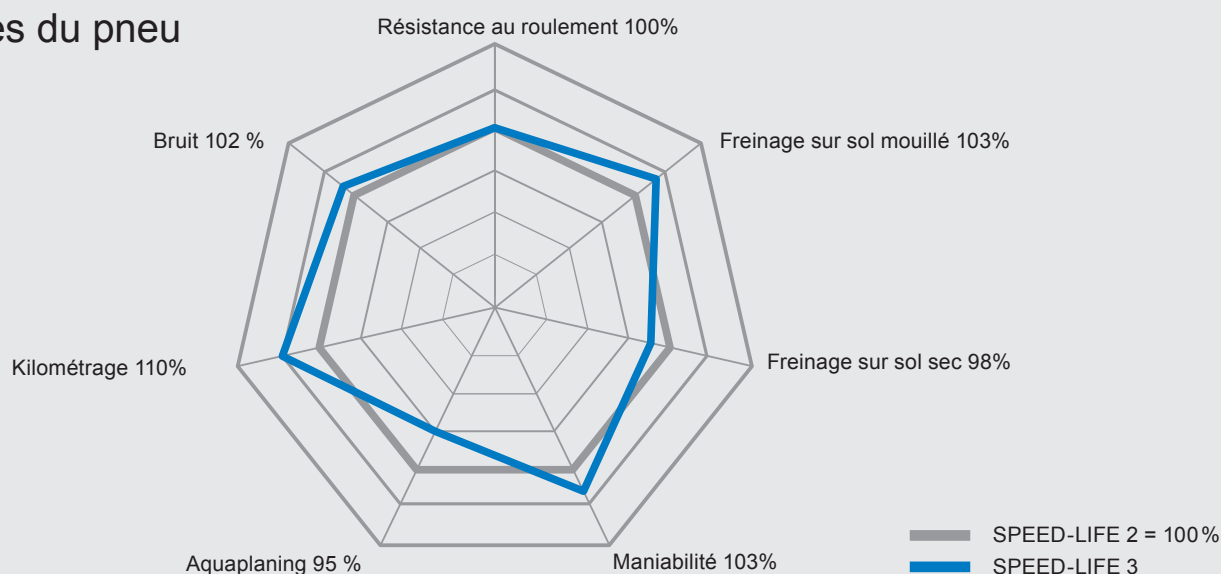

Performances du pneu

Gamme dimensionnelle¹

Dimensions	Valeurs de label européen des pneus²	Dimensions	Valeurs de label européen des pneus²	Dimensions	Valeurs de label européen des pneus²	Dimensions	Valeurs de label européen des pneus²
15"		215/55 R 16 93V	C/B/B (71)	225/50 R 17 98V XL FR	C/B/B (72)	235/45 R 18 98Y XL FR	C/B/B (72)
195/65 R 15 95T XL'	C/B/B (72)	205/60 R 16 96W XL	C/B/B (72)	225/50 R 17 94Y FR	C/B/B (71)	235/40 R 18 95Y XL FR	C/B/B (72)
195/65 R 15 91V'	C/B/B (71)	205/60 R 16 96H XL	C/B/B (72)	225/45 R 17 94Y XL FR	C/B/B (72)	225/55 R 18 98V FR	C/B/B (71)
195/65 R 15 91H'	C/B/B (71)	205/60 R 16 92H	C/B/B (71)	225/45 R 17 91Y FR	C/B/B (71)	225/45 R 18 95Y XL FR	C/B/B (72)
195/60 R 15 88V'	C/B/B (71)	205/55 R 16 94V XL	C/B/B (72)	215/60 R 17 96V FR	C/B/B (71)	225/40 R 18 92Y XL FR	C/B/B (72)
195/60 R 15 88H'	C/B/B (71)	205/55 R 16 91W	C/B/B (71)	215/50 R 17 95Y XL FR	C/B/B (72)	215/55 R 18 99V XL FR	C/B/B (72)
195/55 R 15 85V	C/B/B (71)	205/55 R 16 91V	C/B/B (71)	215/50 R 17 91Y FR	C/B/B (71)	215/40 R 18 89Y XL FR	C/B/B (72)
195/50 R 15 82V	C/B/B (71)	205/55 R 16 91H	C/B/B (71)	215/45 R 17 91Y XL FR	C/B/B (72)	19"	
185/65 R 15 88T'	C/B/B (70)	195/55 R 16 91V XL	C/B/B (72)	215/40 R 17 87Y XL FR	C/B/B (71)	255/50 R 19 107Y XL FR	C/B/B (73)
185/65 R 15 88H'	C/B/B (70)	195/55 R 16 87H	C/B/B (71)	205/55 R 17 95V XL FR	C/B/B (72)	255/45 R 19 104Y XL FR	C/B/B (73)
185/60 R 15 88H XL'	C/B/B (71)			205/50 R 17 93Y XL FR	C/B/B (72)	255/40 R 19 100Y XL FR	C/B/B (73)
175/65 R 15 84T'	C/B/B (70)	17"		205/45 R 17 88Y XL FR	C/B/B (72)	255/35 R 19 96Y XL FR	C/B/B (73)
175/65 R 15 84H'	C/B/B (70)	235/65 R 17 108V XL FR	C/B/B (72)	205/40 R 17 84W XL FR	C/B/B (72)	255/30 R 19 91Y XL FR	D/B/B (73)
		235/55 R 17 103Y XL FR	C/B/B (72)			235/35 R 19 91Y XL FR	C/B/B (72)
		235/55 R 17 99V FR	C/B/B (71)	18"		225/35 R 19 88Y XL FR	C/B/B (72)
16"		235/45 R 17 97Y XL FR	C/B/B (72)	255/40 R 18 99Y XL FR	C/B/B (73)	20"	
215/65 R 16 102V XL	C/B/B (72)	235/45 R 17 94Y FR	C/B/B (71)	245/45 R 18 100Y XL FR	C/B/B (72)	255/40 R 20 101Y XL FR	C/B/B (73)
215/65 R 16 98H	C/B/B (71)	225/65 R 17 106V XL FR	C/B/B (72)	245/40 R 18 97Y XL FR	C/B/B (72)	245/35 R 20 95Y XL FR	C/B/B (72)
215/60 R 16 99V XL	C/B/B (72)	225/55 R 17 101Y XL FR	C/B/B (72)	245/35 R 18 92Y XL FR	D/B/B (72)		
215/60 R 16 99H XL	C/B/B (72)	225/50 R 17 98Y XL FR	C/B/B (72)	235/60 R 18 107W XL FR	C/B/B (72)		
215/55 R 16 97Y XL	C/B/B (72)						

¹ Statut à mars 2020. Près de 40 articles additionnels à venir d'ici fin 2021.

² Valeurs de label européen des pneumatiques : Efficacité énergétique / Adhérence sur sol mouillé / Bruit sonore, valeurs en classe et en décibels.

*Profil alternatif avec 3 rainures.